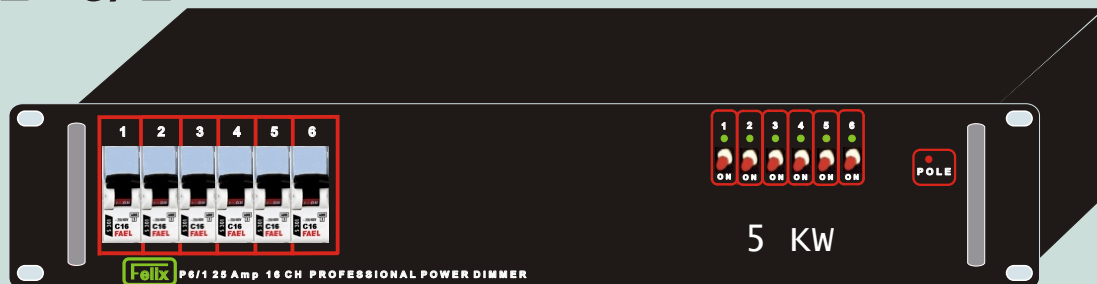

Firma "FELIX" Andrzej Feliks
30-123 Kraków ul. Krzywy Zaulek 6/40
Tel/Fax +48 12 6371738
kom. 0601763380

Model: P 6/1

Profesjonalny 6 - kanałowy sterownik oświetlenia teatralnego i estradowego

Dane techniczne sterownika:

Ilość kanałów: 6

Obciążalność na jeden kanał : do 25A

ciągłego obciążenia, zabezpieczenie: C25A

Zasilanie : jedna faza 120A maximum

Sterowanie : 0 - 10 V ,prąd 0,8 mA

Rodzaj obciążenia : rezystancyjne oraz indukcyjne

Zakłucenia : norma TV/Studio

Tgzw. Rise Time: 350 uSec@ 240V 25A

Wymiary: 19" X 2U (483 mm x 88 mm)

głębokość od frontu 333 mm

Waga: 14 Kilogramów

**Wentylacja wymuszona, sterowana termo-wyłącznikiem
załączającym się przy 45* Celsjusza**

**Na froncie znajduje się led wskazujący wysterowanie
każdego kanału (po stronie 220V-faktyczne wyjście)
oraz wyłącznik 0lub 100% wysterowania i led zasilania**

Na tylnym panelu złącza firmy  PHOENIX CONTACT