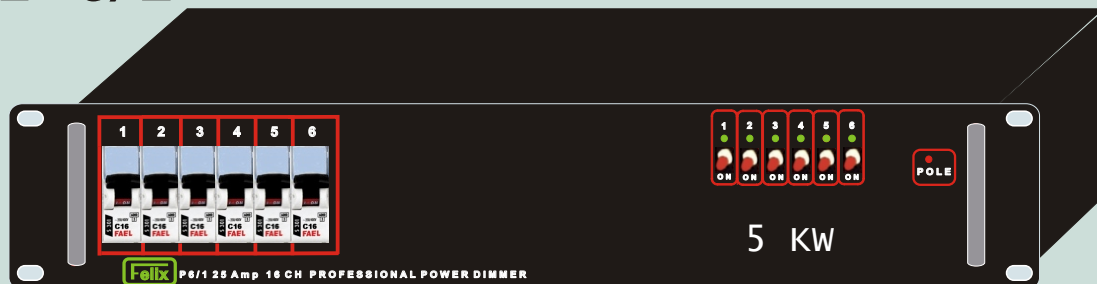

*Firma "FELIX" Andrzej Feliks
30-123 Kraków ul. Krzywy Zaulek 6/40
Tel/Fax +48 12 6371738
kom. 0601763380*

Model: P 6/1

Profesjonalny 6 - kanałowy sterownik oświetlenia teatralnego i estradowego

Dane techniczne sterownika:

Ilość kanałów: 6

Obciążalność na jeden kanał : do 25A

ciągłego obciążenia, zabezpieczenie: C25A

Zasilanie : jedna faza 120A maximum

Sterowanie : 0 - 10 V ,prąd 0,8 mA

Rodzaj obciążenia : rezystancyjne oraz indukcyjne

Zakłucenia : norma TV/Studio

Tgzw. Rise Time: 350 uSec@ 240V 25A

Wymiary: 19" X 2U (483 mm x 88 mm)

głębokość od frontu 333 mm

Waga: 14 Kilogramów

*Wentylacja wymuszona, sterowana termo-wyłącznikiem
załączającym się przy 45* Celsjusza*

*Na froncie znajduje się led wskazujący wysterowanie
każdego kanału (po stronie 220V-faktyczne wyjście)
oraz wyłącznik 0lub 100% wysterowania i led zasilania*

Na tylnym panelu złącza firmy  PHOENIX CONTACT