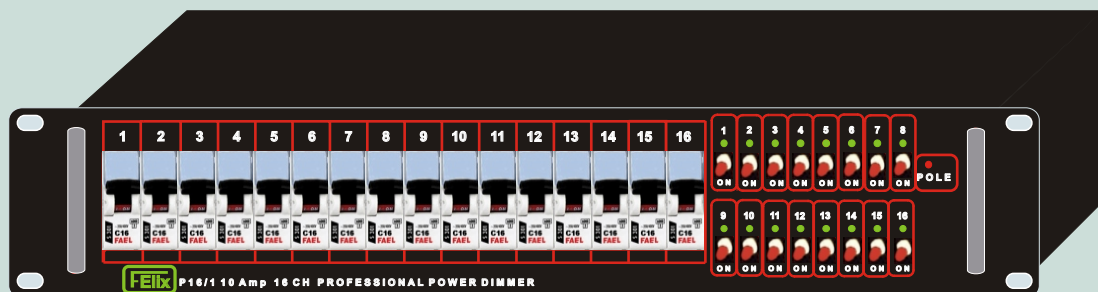

*Firma "FELIX" Andrzej Feliks
30-123 Kraków ul. Krzywy Zaulek 6/40
Tel/Fax +48 12 6371738
kom. 0601763380*

Model: P 16/1

Profesjonalny 16 - kanałowy sterownik oświetlenia teatralnego i estradowego

Dane techniczne sterownika:

Ilość kanałów: 16

Obciążalność na jeden kanał : do 16 A 3,5 KW

ciągłego obciążenia, zabezpieczenie: C16A

Zasilanie : jedna faza 200 A maximum

Sterowanie : 0 - 10 V ,prąd 0,8 mA

Rodzaj obciążenia : rezystancyjne oraz indukcyjne

Zakłucenia : norma TV/Studio

Tgzw. Rise Time: 310 uSec@ 240V 16 A

Wymiary: 19" x 2U (483 mm x 88 mm)

głębokość od frontu 333 mm

Waga: 17 Kilogramów

*Wentylacja wymuszona, sterowana termo-wyłącznikiem
załączającym się przy 45* Celsusza*

*Na froncie znajduje się led wskazujący wysterowanie
każdego kanału (po stronie 220V-faktyczne wyjście)
oraz wyłącznik 0lub 100% wysterowania i led zasilania*

Na tylnym panelu złącza firmy

*Opcjonalnie sterownik może być wyposażony w system
diagnostyki*