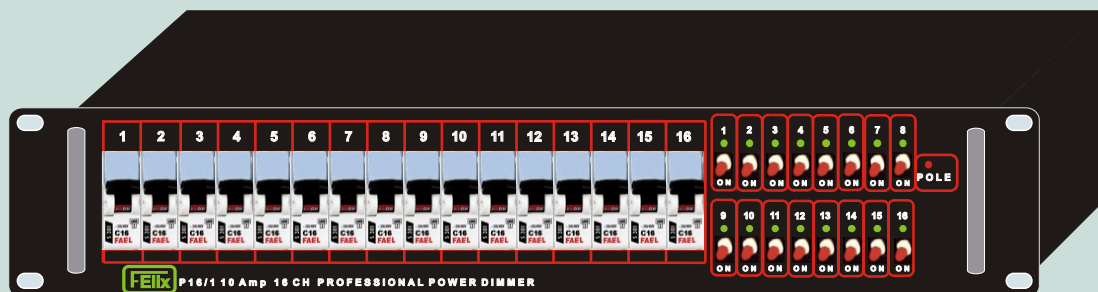

## *Profesjonalny 16 - kanałowy sterownik oświetlenia teatralnego i estradowego*

*Dane techniczne sterownika:*

*Ilość kanałów: 16*

*Obciążalność na jeden kanał : do 16 A 3,5 KW*

*ciągłego obciążenia, zabezpieczenie: C16A*

*Zasilanie : jedna faza 200 A maximum*

*Sterowanie : 0 - 10 V ,prąd 0,8 mA*

*Rodzaj obciążenia : rezystancyjne oraz indukcyjne*

*Zakłucenia : norma TV/Studio*

*Tgzw. Rise Time: 310 uSec@ 240V 16 A*

*Wymiary: 19" x 2U (483 mm x 88 mm)*

*głębokość od frontu 333 mm*

*Waga: 17 Kilogramów*

*Wentylacja wymuszona, sterowana termo-wyłącznikiem  
załączającym się przy 45\* Celsusza*

*Na froncie znajduje się led wskazujący wysterowanie  
każdego kanału (po stronie 220V-faktyczne wyjście)  
oraz wyłącznik 0lub 100% wysterowania i led zasilania*