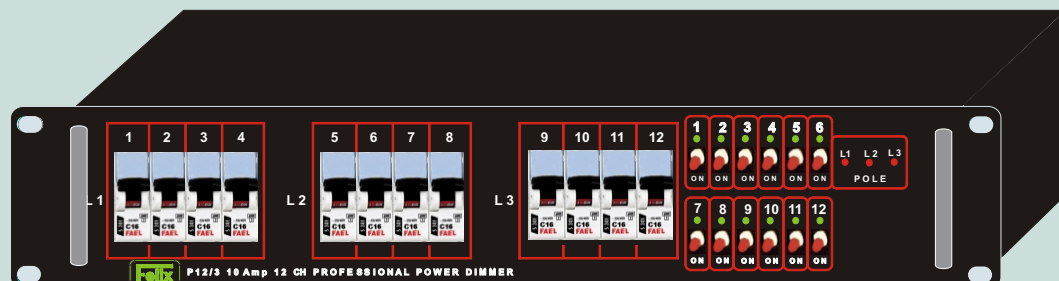

## *Profesjonalny 12 - kanałowy sterownik oświetlenia teatralnego i estradowego*

*Dane techniczne sterownika:*

*Ilość kanałów: 12*

*Obciążalność na jeden kanał : do 16 A 3,5 KW  
ciągłego obciążenia, zabezpieczenie: C16A*

*Zasilanie : trzy fazy 3 x 64 A maximum*

*Sterowanie : 0 - 10 V ,prąd 0,8 mA*

*Rodzaj obciążenia : rezystancyjne oraz indukcyjne*

*Zakłucenia : norma TV/Studio*

*Tgzw. Rise Time: 310 uSec@ 240V 16A*

*Wymiary: 19" X 2U (483 mm x 88 mm)*

*głębokość od frontu 333 mm*

*Waga: 16 Kilogramów*

*Wentylacja wymuszona, sterowana termo-wyłącznikiem  
załączającym się przy 45\* Celsusza*

*Na froncie znajduje się led wskazujący wysterowanie  
każdego kanału (po stronie 220V-faktyczne wyjście)  
oraz wyłącznik 0lub 100% wysterowania i led zasilania*