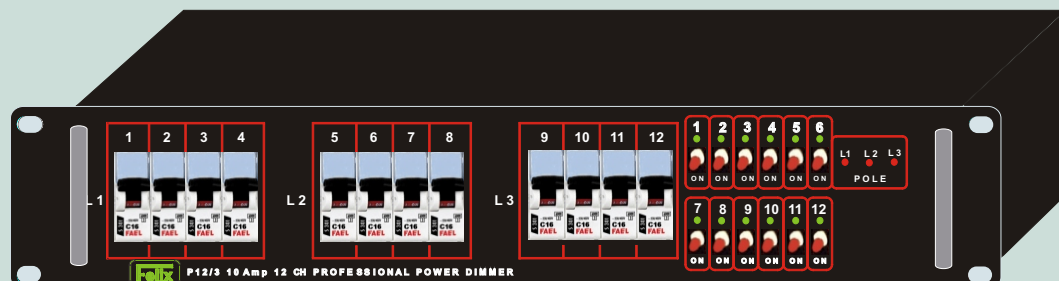

*Firma "FELIX" Andrzej Feliks
30-123 Kraków ul. Krzywy Zaulek 6/40
Tel/Fax +48 12 6371738
kom. 0601763380*

Model: P 12/3

Profesjonalny 12 - kanałowy sterownik oświetlenia teatralnego i estradowego

Dane techniczne sterownika:

Ilość kanałów: 12

*Obciążalność na jeden kanał : do 16 A 3,5 KW
ciągłego obciążenia, zabezpieczenie: C16A*

Zasilanie : trzy fazy 3 x 64 A maximum

Sterowanie : 0 - 10 V ,prąd 0,8 mA

Rodzaj obciążenia : rezystancyjne oraz indukcyjne

Zakłucenia : norma TV/Studio

Tgzw. Rise Time: 310 uSec@ 240V 16A

Wymiary: 19" X 2U (483 mm x 88 mm)

głębokość od frontu 333 mm

Waga: 16 Kilogramów

*Wentylacja wymuszona, sterowana termo-wyłącznikiem
załączającym się przy 45* Celsusza*

*Na froncie znajduje się led wskazujący wysterowanie
każdego kanału (po stronie 220V-faktyczne wyjście)
oraz wyłącznik 0lub 100% wysterowania i led zasilania*

Na tylnym panelu złącza firmy  PHOENIX CONTACT